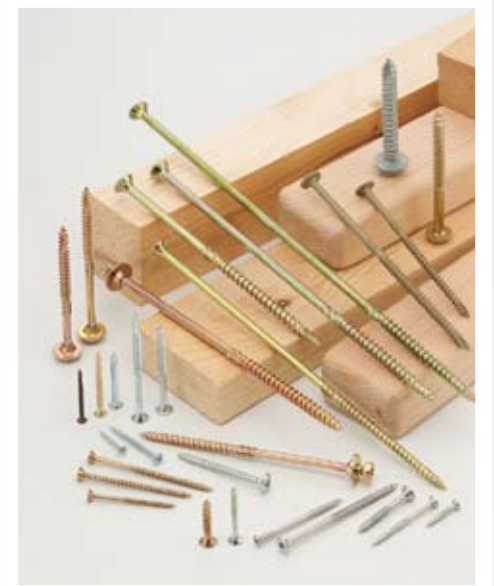

Yow Chern Co., Ltd.

74 15

No. 74-15, Chunglu Village, Alian Dist., Kaohsiung City, Taiwan

Tel: 886-7-631-1538

Fax: 886-7-631-0510

Email: ycsales@yowchern.com.tw

Website: www.yowchern.com.tw