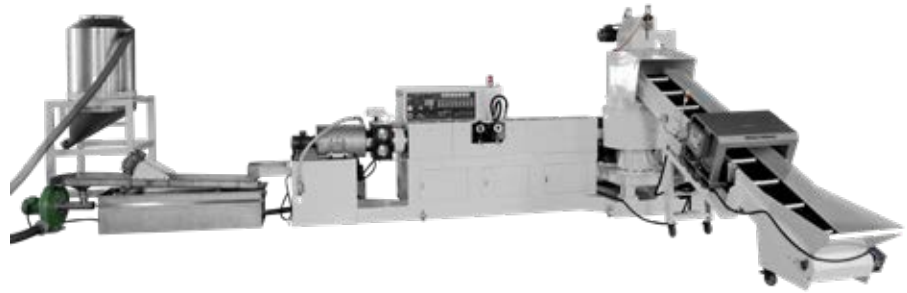

DOPLAS ENTERPRISE CO., LTD.

Serie PHR-EN, Máquina de soplado de bolsas de alta velocidad, Máquina de soplado de bolsas Mini, Máquina de soplado de bolsas PP

DOPLAS ENTERPRISE CO., LTD. fue establecida en 1995, siendo uno de los principales fabricantes de extrusoras de plástico y equipo periférico, máquinas de soplado de bolsas de alta velocidad, máquinas

de soplado de bolsa mini, máquinas de placas de bombeo, máquinas laminadoras, máquinas de reciclaje de residuos plásticos, máquinas de fabricación de bolsas y máquinas de fabricación de tubos.

Los principales productos la serie PHR-EN de máquinas de reciclaje de bolsas de basura y la serie PHR-END, tienen una alta capacidad de producción, menor ruido, ahorro de mano de obra e instalaciones de seguridad adecuada, reduciendo el impacto medioambiental.