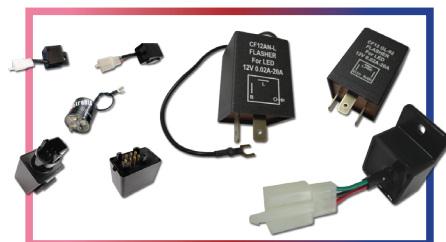

LED FLASHER