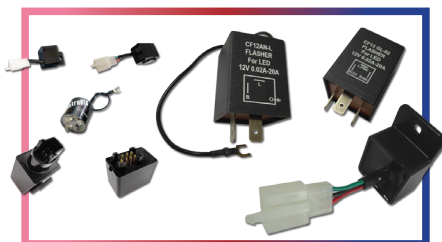

LED FLASHER