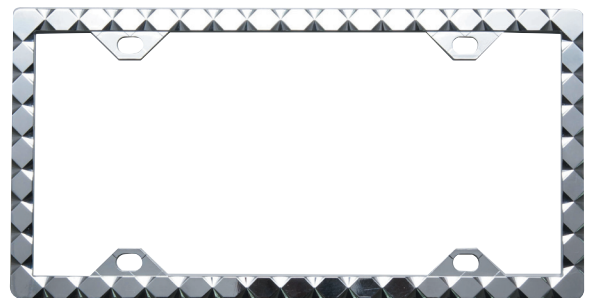

Das Unternehmen Tair Wang Enterprise Co. hat sich seit seiner Gründung im Jahr 1978 auf die Herstellung von Zink- und Aluminiumlegierungen spezialisiert. Damit gilt das Unternehmen als Veteran in seinem Bereich.

Mit mehr als 30 Jahren Erfahrung produziert Tair Wang eine Vielzahl von Druckgussprodukten aus Zink- und Aluminiumlegierungen, darunter Adapterplatten, Radkappen, Schaltgriffe, Autotürgriffe, Nummernschildrahmen, Kühlwasserstutzen, Pedalauflagen, Distanzscheiben, Fensterkurbel, Türgriffe und ähnliches - vor allem für zu Hause, fürs Auto und für Motorräder. Das Unternehmen bietet auch Teile und Komponenten für landwirtschaftliche Maschinen, Lifts und Handwerkzeuge an.

Der Hersteller exportiert 95 % seiner Produktion und dass seine Produkte auch bei bekannten Marken wie etwa Harley-Davidson Motorrädern und Rotary Liftsystemen Verwendung finden, zeigt seine globale Aufstellung.

Der Erfolg von Tair Wang kann teilweise seiner starken Produktionsfertigkeiten zugeschrieben werden, welche sich auf eine solide und periodisch neu kalibrierte Linie von Fertigungsmaschinen stützen, darunter Zinkdruckgussmaschinen mit Kapazitäten zwischen 80 und 300 Tonnen und hydraulischen Stanzmaschinen. Auch das gute Know-How trägt wesentlich zum Erfolg des Unternehmens bei.

Die Verschreibung an hohe Qualität verhilft dem Unternehmen sich als Schrittmacher gegenüber seiner Konkurrenz zu profilieren. Mit dem Einsatz präziser Prüfinstrumenten wie etwa Video-Messmikroskopen, einem Salznebeltester (CASS) und einem A&B Dickenmesser in seinem Qualitätskontrolllabor führt das Unternehmen strenge Qualitätskontrollmaßnahmen über den gesamten Produktionsprozess hinweg durch. Ein Resultat dieser Bemühungen ist die ISO-TS16949 Zertifizierung von Tair Wang.

Tair Wang Enterprise Co., Ltd.

No. 140, Yilin Rd., Rende Dist., Tainan City, 717, Taiwan

Tel: 886-6-279-1216 ~ 8

Fax: 886-6-270-0169

Email: Lawrence@tairwang.com

Website: www.tairwang.com