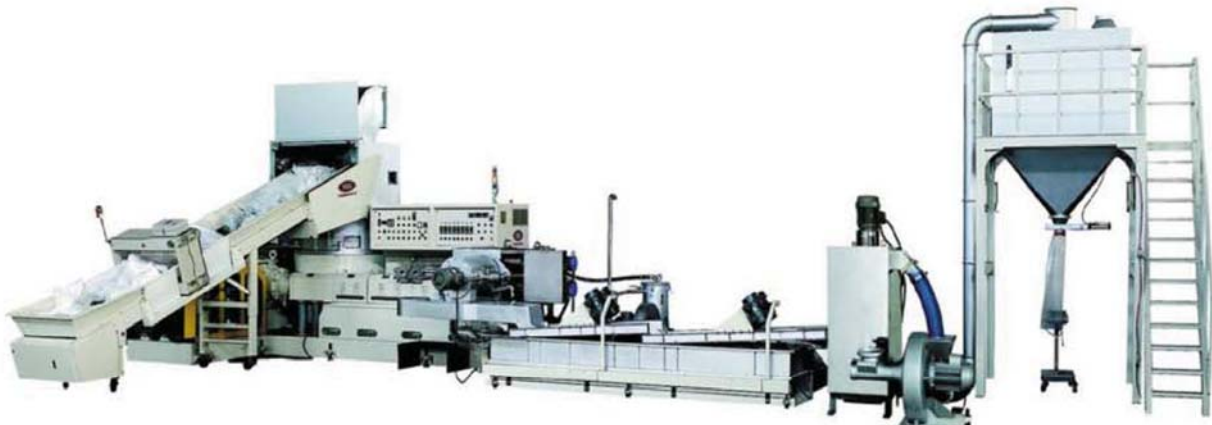

ผลิตภัณฑ์ของ Ye I ได้รวม PP/HDPE/LLDPE/LDPE

เข้าด้วยกันแบบชั้นเดียวและเครื่องจักรทำท่อเป่าฟิล์มแบบหลายชั้น, เครื่องรีไซเคิลพลาสติกทุกรูปแบบ, ท่อ PVC,

เครื่องทำกระดาษลูกฟูก, เครื่องจักรสารทำกระสอบ PP/HDPE, เครื่องจักรสารด้าย PP/ไนลอน, เครื่องจักรคำนวณฟิล์ม PP/PE,

เครื่องจักรแผ่น PMMA/PS/ABS/PC/PP/PE รวมถึงเครื่องอัดแบบเทอร์นคีย์ที่หลากหลาย ประมาณ 80%

ของเครื่องจักรจะส่งออกไปยังประเทศต่างๆ เช่น ญี่ปุ่น, ตุรกี, รัสเซีย, แอฟริกา, รวมถึง อเมริกากลางและอเมริกาใต้

ซึ่งส่วนใหญ่จะจัดจำหน่ายภายใต้ของบริษัทเอง