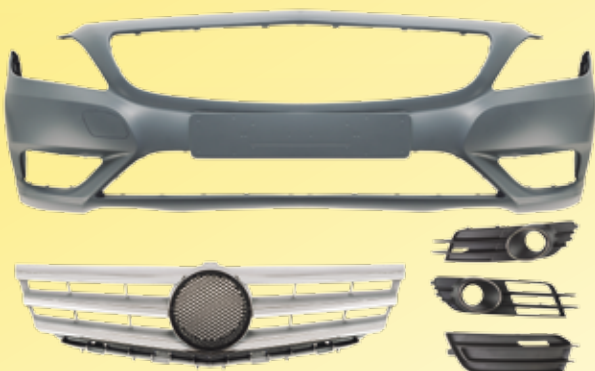

Um Rundum-Service anbieten zu können, unterstützt Car Full seine Kunden beim Auslagern von anderen Autoteilen, wie etwa Chassis-Teile und elektrische Teile. Aufgrund seiner langjährigen Geschäftsbeziehungen zu erstklassigen Anbietern ist Car Full überzeugt, beste Preis/Leistungsangebote für Kunden auf verschiedenen Märkten zu beidseitigen Vorteilen zu erreichen.

Neben dem Verkauf und dem Handel von Fertigprodukten, übernimmt Car Full auch Aufträge auf Basis von OEM/ODM, um Formen für Kunden zu entwickeln.

Nach seiner guten Etablierung am Ersatzteilemarkt, expandiert Car Full nun auch als Entwickler und Hersteller für den Nachrüst- bzw. Umbaumarkt von Fahrzeugen. Das Unternehmen betont, dass es auch hier weiterhin Produkte modernster Technologie anbietet, um Kunden zufrieden zu stellen.

Mit seiner umfangreichen Erfahrung und seinem Know-How ist Car Full uneingeschränkt in der Lage, seinen globalen Abnehmern neben einer umfassenden Produktpalette, höchster Qualität und vernünftigen Preisen, auch besten Service zu bieten.

Car Full Enterprise Co., Ltd.

3rd Fl., No. 6, Lane 69, Sungchiang Rd., Taipei, Taiwan 104

Tel: 886-2-2507-4749

Fax: 886-2-2507-9848

E-Mail: carfull.link@gmail.com

Website: www.carfull.com.tw