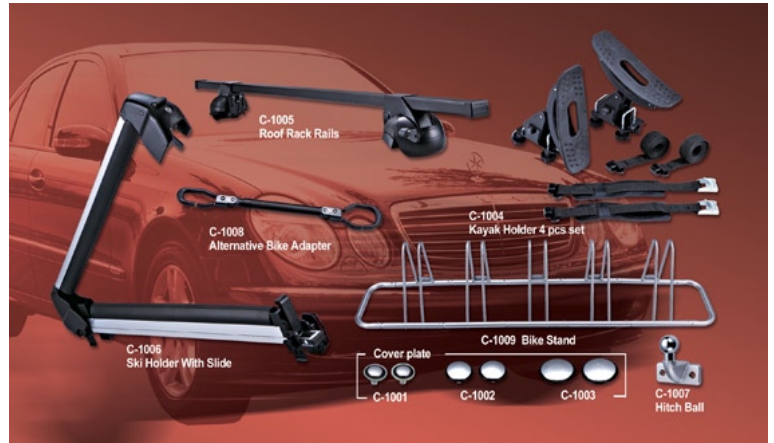

Gold Bridge suministra una amplia variedad de productos, incluyendo accesorios para vehículos, placas de cubierta, rieles de barras de techo, conjunto de soporte para kayak, enganches para remolques, espejos retrovisores (aluminio), soportes para bicicletas, cobertura de cables, cadena de rodillos, protector de tubo de escape, kit de reparación de cables, espejos para motocicletas, manubrio para motocicletas (aluminio anodizado), elevador de manubrio, y otros repuestos y accesorios para motocicletas.

Gracias a su conocimiento técnico acumulado, a su conocimiento de la industria automovilística y de motocicletas, así como a los esfuerzos a largo plazo en la recopilación de información del mercado, la Compañía siempre ha desarrollado productos avanzados y de punta, manteniéndose siempre delante de la competencia, y satisfaciendo los requerimientos de clientes alrededor del mundo.

Igualmente, a través de sus fuertes capacidades de manufactura en su moderna e integrada planta en Taichung, en el centro de Taiwán, Gold Bridge garantiza la máxima calidad y el envío a tiempo, además de poder manejar sus costos a través de avanzados sistemas de administración y control de calidad.

El fabricante le da la bienvenida a sus consultas, y confía en poder ofrecerles pronto las mejores soluciones.

Gold Bridge Tool Study Co., Ltd.

No.157-1, Dingtai Rd., Wufeng Dist., Taichung City, Taiwan 413

Tel: 886-4-2339-1582

Fax: 886-4-2339-4110

E-Mail: gold-bridge@hotmail.com.tw

Website: www.gold-bridge.com.tw