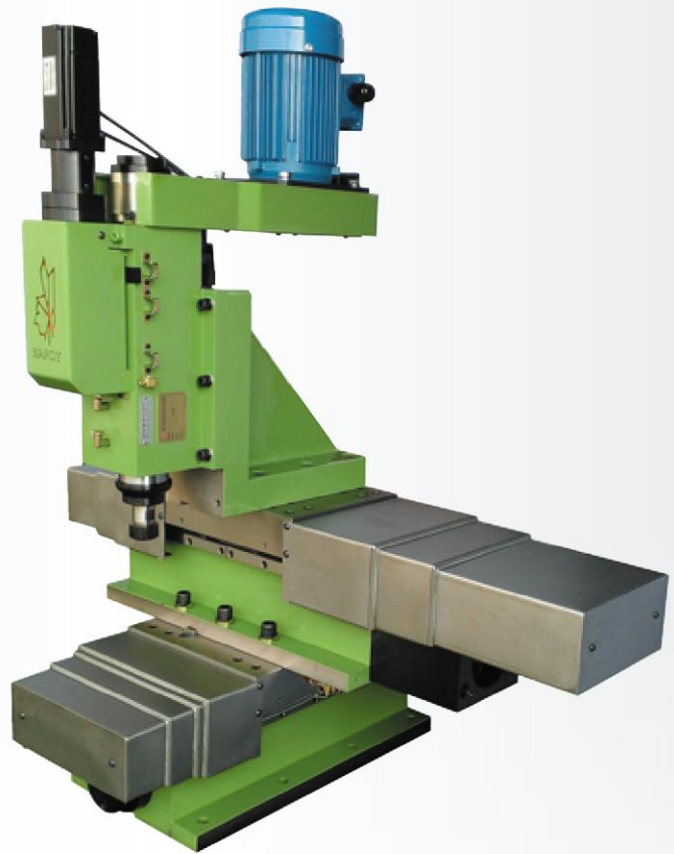

المزالق تستخدم الحديد المصبوب الصلب FC30 , لضمان قلة التشوه , الدقة العالية , الصلابة مماينتج معالجة تخفيف الاجهاد .

محامل المغزل من اليابان , المانيا تضمن الحياة الطويلة , وخطأ القطع نحو زائد او ناقص 0.002 مم . المغازل تعمل بالنقر , الحفر , الطحن , جميعها مع محركات السيرفو .

حركة مزالق الحركة بالموازرة تحققت بمسامير الكرة و محركات السيرفو التي تمكن وضع تحديد المواقع المتعددة المراحل , وازالة الرقاقة المتعددة المراحل , لجعل عملية القطع ذات كفاءة .

جميع منتجات الشركة ممكن صنعها حسب الطلب . وكذلك تعرض الشركة علامات تجارية معروفة في السوق المحلي والعالمي , بما في ذلك STANNY (نظام الثقب) CHANDOX (تشوك) SKODA (مراكز حية) BLAKD (مؤشرات محور) .

معظم منتجات الشركة تصدر الى اوربا , امريكا , كوريا الجنوبية , اليابان , امريكا اللاتينية , الصين , الشرق الاوسط , جنوب شرق اسيا . وتم اقامة فروع للشركة في (شيامين) و (وو شي) لتقديم خدمات فعالة للعملاء في الصين .

تشارك الشركة باستمرار في معارض المتعلقة بالالات والادوات , بما في ذلك معرض تايبيه الدولي للالات والادوات (TIMTOS) , معرض اليابان الدولي للالات والادوات (JIMTOF) , ومعرض EMO في اوربا , و معرض (intermach) في تايلاند , وكذلك معارض تجارية اخرى متخصصة في ماليزيا والصين .

Hann Kuen Machinery & Hardware Co., Ltd.

No. 22, Liushun Rd., East Dist., Taichung, Taiwan 401

Tel: 886-4-2486-0602 Fax: 886-4-2486-0605

E-mail: hann.kuen@hardy.com.tw

Website: www.hardy.com.tw