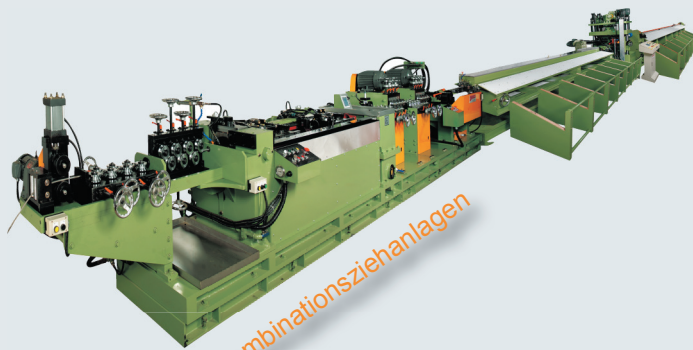

Das Unternehmen ist sowohl ISO9001:2008 als auch CE zertifiziert und vermarktet seine Produkte unter der Marke "Sheng Chyeon".

Das Unternehmen bietet eine Vielzahl von Maschinen zur Herstellung von Barren an, darunter Kombinationsziehmaschinen, Rundbarren Bearbeitungsmaschinen, Maschinen zum Geradebiegen, Flachwalzwerke, Entgratmaschinen, Poliermaschinen etc. Der Hersteller besitzt gut geschulte Forschungs- und Entwicklungsingenieure, die auch gern Spezialaufträge nach Kundenwünschen entgegennehmen.

Sheng Chyeon bedient sich effizienter Massenproduktionsprozesse, um so die Herstellungskosten zu senken und Lieferzeiten zu verkürzen und somit Qualitäts-Preis-Verhältnisse ähnlich wie von deutschen und japanischen Anbietern zu gewährleisten. Neben selbst entwickelten Herstellungstechnologien hat das Unternehmen auch hoch entwickelte Technologien aus dem Ausland im Einsatz, um so mit globalen Anforderungen Schritt halten zu können.

Mit besonderem Augenmerk auf Produktwert, einfacher Wartung und schneller Lieferung hat das Unternehmen auf globalen Märkten Fuß fassen können und so liefert der Anbieter seine Produkte von Taiwan aus nach Deutschland, in die U.S.A., nach Japan, China, Korea und in die meisten Südostasiatischen Länder.

Kombinationsziehanlagen