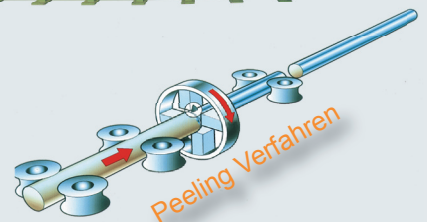

Sheng Chyeon Enterprise Co., Ltd.

Maschinen für Kaltziehverfahren (metallisch und nichtmetallisch)

Das Unternehmen Sheng Chyeon Enterprise Co. Ltd wurde im Jahr 1994 im Landkreis Chuanhwa, Mitteltaiwan, gegründet und hat sich anfangs mit Herstellung von Automatisierungstechnik beschäftigt und Serviceleistungen im Bereich Maschineninstandhaltung angeboten. Durch seine kontinuierlichen Anstrengungen bei der Verbesserung seiner Produktions- sowie Forschungs- und Entwicklungsfähigkeiten konnte sich der Anbieter als verlässlicher Hersteller von Maschinen zur Barrenproduktion weltweit einen Namen machen.

Das Unternehmen ist sowohl ISO9001:2008 als auch CE zertifiziert und vermarktet seine Produkte unter der Marke "Sheng Chyeon".

Das Unternehmen bietet eine Vielzahl von Maschinen zur Herstellung von Barren an, darunter Kombinationsziehmaschinen, Rundbarren Bearbeitungsmaschinen, Maschinen zum Geradebiegen, Flachwalzwerke, Entgratmaschinen, Poliermaschinen etc. Der Hersteller besitzt gut geschulte Forschungs- und Entwicklungsingenieure, die auch gern Spezialaufträge nach Kundenwünschen entgegennehmen.

Sheng Chyeon bedient sich effizienter Massenproduktionsprozesse, um so die Herstellungskosten zu senken und Lieferzeiten zu verkürzen und somit Qualitäts-Preis-Verhältnisse ähnlich wie von deutschen und japanischen Anbietern zu gewährleisten. Neben selbst entwickelten Herstellungstechnologien hat das Unternehmen auch hoch entwickelte Technologien aus dem Ausland im Einsatz, um so mit globalen Anforderungen Schritt halten zu können.