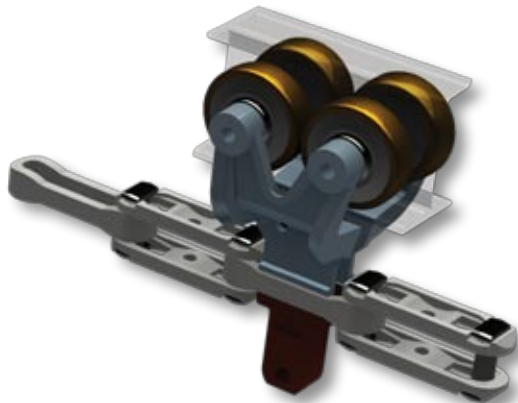

L'actuel catalogue de produits de l'entreprise couvre un large éventail de produits et de composants de transmission de puissance incluant des chaînes aériennes, des bandes de transfert à boules, des chaînes universelles, des systèmes de convoyage universel à chariot, des tapis maillés, des systèmes de convoyage de puissance, des chaînes de tablier, des lubrificateurs automatiques, des pièces forgées, des chaînes flux libre, des limiteurs de couple, des redresseurs commandés au silicium, des réducteurs, des engrenages, des chaînes de transport, des rouleaux et accessoires, des lignes de trempage, des pistes, des chariots, des paliers, des convoyeurs, des transmissions à chenille, des ceintures métalliques, des moules manuels, des machines de production de gands. Certains de ces produits sont mis sur le marché mondial sous le nom de marque désormais célèbre "JUKYO".