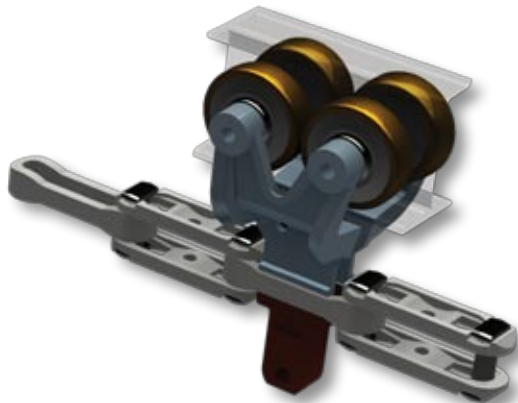

J-King International Corporation

Correntes de rolo, rolos para transportadores por gravidade, correntes para transportador aéreo, correntes universais da série UN, correntes de transmissão, peças forjadas, correntes especiais.

A J-King International Corp desde a sua fundação em 1963, especializou-se em produtos de transmissão de potência e sempre foi uma das fornecedoras mais experientes de Taiwan no setor.

O atual portfólio de produtos da empresa abrange um amplo espectro de produtos de transmissão de potência e componentes, incluindo correntes para transportador aéreo, esferas de transferência, correntes universais, sistema de transporte universal para trole, cintos de malha, sistema livre de transporte de potência, correntes especiais, lubrificadores automáticos, peças forjadas, correntes para livre circulação, limitadores de torque, retificador controlado de silício (SCR) motores e redutores, rodas dentadas, correntes com abas, rolos e acessórios, linhas de imersão, pistas, carrinhos, unidades de take-up, esteiras, corrente tipo lagarta, cintas de metal, moldes manuais e máquinas para a fabricação de luvas. Alguns dos produtos são comercializados mundialmente sob a famosa marca da empresa "JUKYO".