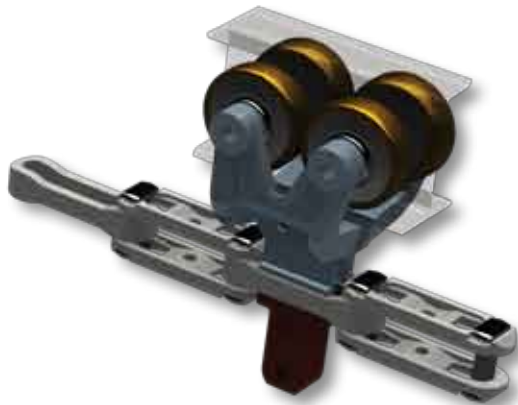

同社は、最近の製品には、バラエティ豊富な送電製品及び部品があります。それらには、オーバーヘッドチェーン、ボールトランスファーユニバーサルチェーン、ユニバーサルトロリーコンベアシステム、メッシュベルト、パワー&フリーコンベアシステム、エプロンチェーン、オートルブリケーター、フォーミングパーツ、フリーフローチェーン、トルクリミター、サイリスタ(SCR)モーター&リデューサー、スプロケット、スクラッパーチェーン、ローラー及び付属品、ディッピングライン、トラック、トロリー、巻き取り装置、コンベア、カタピラードライブ、メタルベルト、ハンドモールド、グローブ機械メイキングなどが含まれています。そして、それら製品のいくつかは『JUKYO』というブランドで世界の市場に出されています。