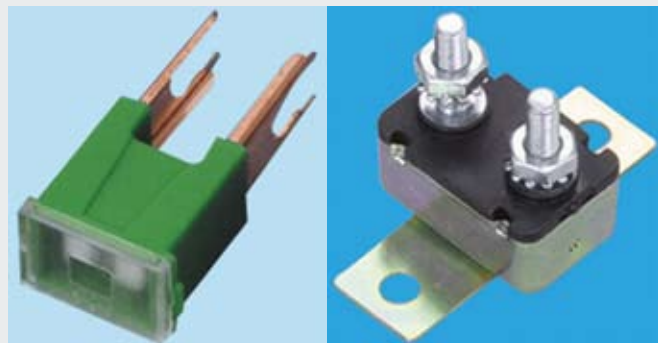

Yueh Jyh Metal Industrial Co., Ltd.

Предохранители для автомобилей и мотоциклов

Обладающая сертификатом ISO 9001 компания Yueh Jyh Metal Industrial Co., Ltd. имеет богатый опыт в разработке и производстве предохранителей для автомобилей, мотоциклов и других видов транспорта: автоматические выключатели, встроенные, стеклянные, бакелитовые GBC предохранители, патроны плавких предохранителей, блоки предохранителей.

Компания Yueh Jyh была основана в 1975 году и известна во всём мире благодаря высочайшему качеству, разумным ценам и чёткой системе доставки. Компания работает по моделям OEM/ODM со многими иностранными клиентами, в основном в Европе и США. Вся продукция компании может быть импортирована.

В течение многих лет компания Yueh Jyh постоянно совершенствует свою продукцию в ответ на изменения рынка. Она запатентовала автоматический выключатель с патроном, который имеет встроенную светодиодную лампу (LED), автоматически включающуюся при высоком токе, высокой температуре или возникновении других отклонений. Этот продукт автоматически приводит в действие выключатель и позволяет защитить все смежные устройства. Компания сама занимается разработкой и исследованиями продукции, что помогает ей успешно удовлетворять пожелания клиентов по дизайну или возможностям товара.

У компании Yueh Jyh есть завод на севере Тайваня, где производится вся продукция, а также тестирование и проверка. Каждый предохранитель изготавливается высококачественным и надёжным. Компания разрабатывает новые технологии и материалы для соответствия требованиям клиентов и рынка.

Отличная оснащённость позволяет компании производить в месяц более 500 000 автоматических выключателей, 10 млн предохранителей и 300 000 блоков/патронов предохранителей.