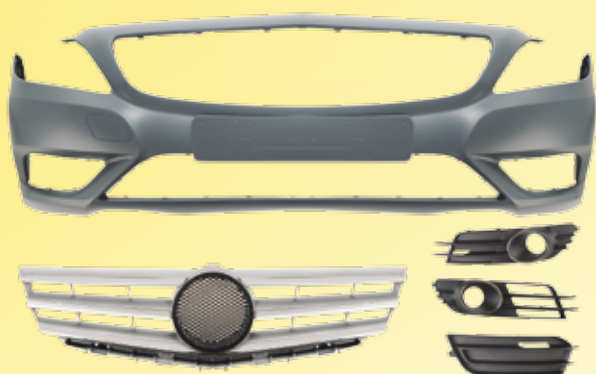

Car Full Enterprise Co., Ltd.

Части автомобиля , фары и зеркала

Основанная в 1987 году компания Car Full Enterprise Co., Ltd. является одним из лидеров-производителей частей автомобилей и автоаксессуаров в мире. Компания специализируется на изготовлении широкого спектра составляющих автомобиля, в том числе бамперов, радиаторных решёток, капотов, крыльев, фар и зеркал. Вся продукция изготовлена по передовым технологиям, проходит строжайший контроль качества, обладает высочайшим качеством и надёжностью.

Для предоставления полного спектра услуг компания Car Full помогает клиентам сделать аутсорсинг других необходимых частей автомобиля, например, шасси и электрическую часть, и поддерживает крепкие связи с множеством поставщиков. Компания Car Full уверена в том, что предоставляет лучшее соотношение цены и производительности для удовлетворения нужд клиента.

Кроме продаж и производства готовой продукции компания Car Full также работает по моделям OEM/ODM, выполняя заказы по предоставленным клиентом спецификациям.

Компания также разрабатывает новые виды продукции, основываясь на новейших технологиях.

Обладая богатым опытом и технологиями, компания Car Full может предоставить высококачественную продукцию и прекрасный сервис для клиентов во всём мире.

Car Full Enterprise Co., Ltd.

3rd Fl., No. 6, Lane 69, Sungchiang Rd., Taipei,
Taiwan 104

Tel: 886-2-2507-4749

Fax: 886-2-2507-9848

E-Mail: carfull.link@gmail.com

Website: www.carfull.com.tw