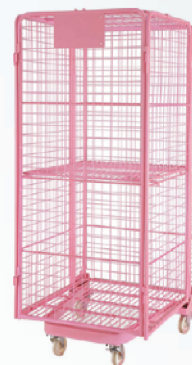

Основанная в 1984 году компания Sane Jen Industrial Co производит широкий спектр складских стеллажей и оборудования, изготовленного преимущественно из нержавеющей стали, стальной проволоки, стальных труб и платформ. Продукция компании включает проволочные контейнеры, проволочные тележки, проволочные настилы, проволочные полки для хранения, проволочные каркасы, металлические поддоны, проволочные каркасы с полками, проволочные корзины и сетки.

Продукция компании Sane Jen производится по моделям ОДМ и OEM. Она предназначена для хранения товаров на складах, демонстрации в залах супермаркетов и магазинов, прекрасное место хранения авто- и мотозапчастей, электрических деталей, инструментов, фурнитуры и аксессуаров.

Для подтверждения высочайшего качества продукции, у компании Sane Jen есть опытная команда разработчиков, которая тесно сотрудничает в технических аспектах с японскими клиентами. Перед отгрузкой продукция также проходит строжайший контроль.

Компания Sane Jen обладает прекрасной репутацией на международном рынке и постоянным потоком заказов. Компания в течение 25 лет успешно экспортирует продукцию в Японию, а также Ближний Восток, Европу, Азию, Северную, Центральную и Южную Америку, Австралию и Новую Зеландию.

Минимальная отгрузка – 20-футовый контейнер, отправка может осуществляться из любого порта Тайваня.

Sane Jen Industrial Co., Ltd.

No.10, Zhongshan Rd., Minxiang Industrial Zone, Minxiang Township, Chiayi County, Taiwan 62154

Tel: 886-5-213-4789 Fax: 886-5-213-4699

E-mail: sj-storage@umail.hinet.net Website: www.sj-storage.com.tw