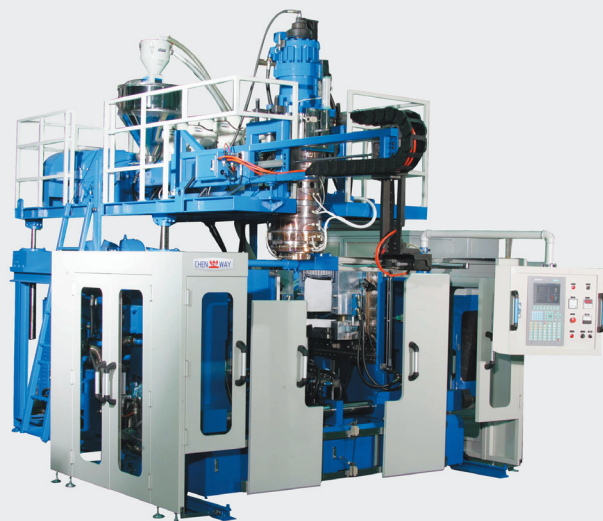

Un fuerte compromiso con el rendimiento, la calidad y el precio ayuda a Chen Way a fabricar máquinas altamente comercializables en todo el mundo, especialmente en el sudeste de Asia, el Oriente Medio, el norte de África, Egipto y Rusia. La mayoría de máquinas son usadas para fabricar una variedad de recipientes plásticos, tales como botellas y tanques de tambor, con capacidad que va desde el 20 ml a 220 litros.

La empresa presta mucha atención al uso de repuestos y componentes de alta calidad, por lo que sus máquinas pueden lograr la eficiencia de producción y la facilidad de operación. Por ejemplo, los sistemas de control de precisión para máquinas de moldeo por soplado se obtienen de un famoso proveedor italiano y los motores de primera calidad de Tecu Electric & Machinery de Taiwán, lo que satisface completamente las demandas de clientes con modelos personalizados de alto rendimiento.

Chen Way también ofrece soluciones llave en mano y servicios a clientes tales como instalación y solución-problema, lo que garantiza una entrega rápida y se distingue de sus competidores en los países emergentes.

Chen Way Machinery Co., Ltd.

No. 173, Heping E. Rd., Yongkang Dist., Tainan City 710, Taiwan

Tel: 886-6-243-4077

E-mail: chenwaym@ms35.hinet.net

Fax: 886-6-243-4071

Website: www.chenway.com.tw