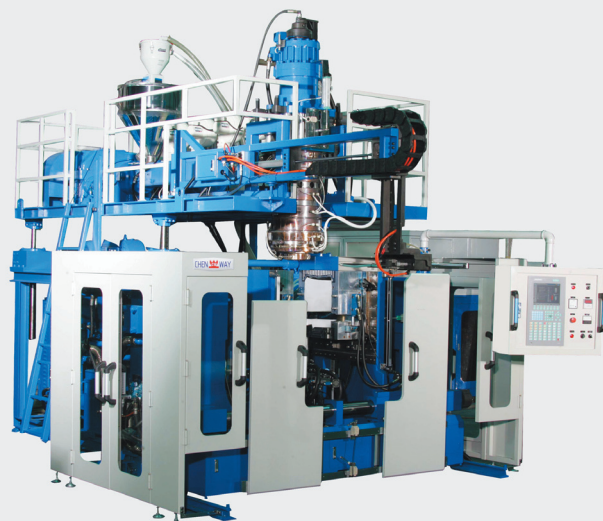

Un fuerte compromiso con el rendimiento, la calidad y el precio ayuda a Chen Way a fabricar máquinas altamente comercializables en todo el mundo, especialmente en el sudeste de Asia, el Oriente Medio, el norte de África, Egipto y Rusia. La mayoría de máquinas son usadas para fabricar una variedad de recipientes plásticos, tales como botellas y tanques de tambor, con capacidad que va desde el 20 ml a 220 litros.

La empresa presta mucha atención al uso de repuestos y componentes de alta calidad, por lo que sus máquinas pueden lograr la eficiencia de producción y la facilidad de operación. Por ejemplo, los sistemas de control de precisión para máquinas de moldeo por soplado se obtienen de un famoso proveedor italiano y los motores de primera calidad de Teco Electric & Machinery de Taiwán, lo que satisface completamente las demandas de clientes con modelos personalizados de alto rendimiento.

Chen Way también ofrece soluciones llave en mano y servicios a clientes tales como instalación y solución-problema, lo que garantiza una entrega rápida y se distingue de sus competidores en los países emergentes.

Chen Way Machinery Co., Ltd.

No. 173, Heping E. Rd., Yongkang Dist., Tainan City 710, Taiwan

Tel: 886-6-243-4077

E-mail: chenwaym@ms35.hinet.net

Fax: 886-6-243-4071

Website: www.chenway.com.tw