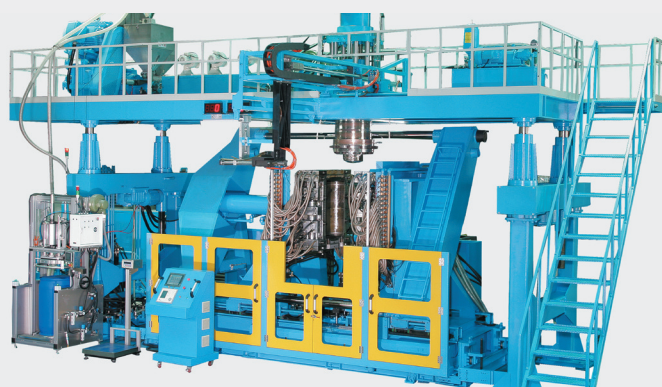

Un fuerte compromiso con el rendimiento, la calidad y el precio ayuda a Chen Way a fabricar máquinas altamente comercializables en todo el mundo, especialmente en el sudeste de Asia, el Oriente Medio, el norte de África, Egipto y Rusia. La mayoría de máquinas son usadas para fabricar una variedad de recipientes plásticos, tales como botellas y tanques de tambor, con capacidad que va desde el 20 ml a 220 litros.

La empresa presta mucha atención al uso de repuestos y componentes de alta calidad, por lo que sus máquinas pueden lograr la eficiencia de producción y la facilidad de operación. Por ejemplo, los sistemas de control de precisión para máquinas de moldeo por soplado se obtienen de un famoso proveedor italiano y los motores de primera calidad de Teco Electric & Machinery de Taiwán, lo que satisface completamente las demandas de clientes con modelos personalizados de alto rendimiento.

Chen Way también ofrece soluciones llave en mano y servicios a clientes tales como instalación y solución-problema, lo que garantiza una entrega rápida y se distingue de sus competidores en los países emergentes.

Chen Way Machinery Co., Ltd.

No. 173, Heping E. Rd., Yongkang Dist., Tainan City 710, Taiwan

Tel: 886-6-243-4077

E-mail: chenwaym@ms35.hinet.net

Fax: 886-6-243-4071

Website: www.chenway.com.tw