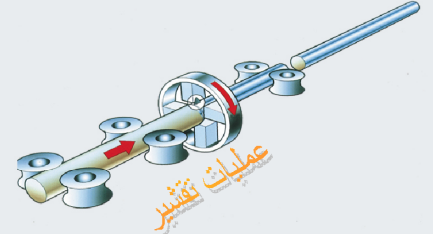

Sheng Chyeon Enterprise Co., Ltd.

معدات قضبان قطر خفيفة (حديدية و غير حديدية).

أنشئت شركة "شينغ شي يان" التجارية محدودة المسؤولية عام 1994 في مقاطعة "تشوان هوا" في وسط تايوان ، وبدأت بتزويد قطع أوتوماتية وتوفير صيانة الآلات (الماكنات) ، وبجهود مستمرة لرفع القدرة الإنتاجية وقدرة "آر أند دي" فإن الشركة محسوبة عالميا كصانع موثوق مميز لماكنات صنع القضبان وهي حاصلة على شهادة

الأيزو 9001:2008، وشهادة "سي إي"، وتسوق منتجاتها تحت علامتها التجارية الخاصة "شينغ شي يان".

وتوفر الشركة مجموعة واسعة من ماكنات صنع القضبان بما فيها ماكنات السحب المركبة ، وماكنات تقشير قضبان أسطوانية ، وماكنات تلميع.. إلخ

إن لدى الشركة مهندسي "آر أند دي" مدربين جيدا ويرحبون بالطلبات الخاصة من المنتجات الموصى عليها بناء على طلب الزبون.

وتستخدم "شينغ شي يان" عمليات إنتاج ضخمة فعالة لتخفيض كلف التصنيع وتسريع التسليم ومن ثم تحقيق نسبة جودة-سعر مشابهة لنظرائها الألمان واليابانيين ، وإلى جانب تقنيات التصنيع المطورة ذاتيا فإن الشركة أيضا تدخل تقنيات متطورة من الخارج لمواكبة الإتجاهات (الموضة) العالمية.

وبإصرارها على قيمة المنتج ، والصيانة السهلة ، والتسليم الفوري ، فإن الشركة بنت مواطئ أقدام صلبة في العالم ، وتوسعت من تايوان إلى ألمانيا ، والولايات المتحدة ، واليابان ، والصين ، وكوريا ومعظم دول جنوب شرق آسيا.

صناعة قضبان غير منتظمة